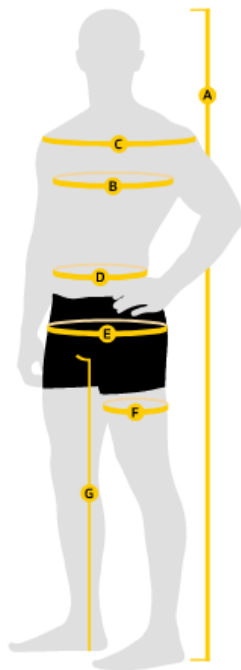

Opis produktu

Spodnie robocze RICA LEWIS MOBILION . Spodnie posiadają wysoki stan, elastyczne wstawki po bokach i z tyłu, podwójne szwy dla lepszej wytrzymałości, dodatkowe kieszenie umożliwiające montaż ochraniaczy na kolana. Wyposażone są w liczne kieszenie między innymi na telefon, linijkę lub młotek oraz duże kieszenie na tyle spodni.

Produkt posiada dodatkowe opcje:

Kolor: Beżowy , Granatowy , Khaki Zielony , Szary

Rozmiar: 46 , 48 , 50 , 52 , 54 , 56 , 58 , 60

Skład

65% Poliester

35% Bawełna

Tabela rozmiarów

GUIDE DES TAILLES HAUTS

Universel	S	M	L	XL	XXL	3XL
D - Tour de taille cm	80	84	88	94	100	106
E - Hanches cm	94	98	104	110	116	122
C - Épaules cm	44	46	48	50	52	54
B - Poitrine cm	88	94	100	106	112	118

GUIDE DES TAILLES E.P.I.

Taille IT	46	48	50	52	54	56	58
Taille FR	38	40	42	44	46	48	50
Taille US	31	33	34	36	38	40	42
Universel	XS	S	M	L	XL	XXL	XXXL
B - Poitrine cm	90-94	94-98	98-102	102-106	106-110	110-114	114-118
D - Taille cm	78-82	82-86	86-90	90-94	94-98	98-102	102-106
A - Hauteur cm	164-172	164-172	172-180	172-180	180-188	180-188	188-196