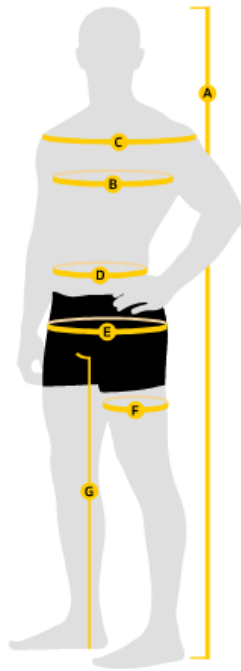

Opis produktu

Spodnie robocze RICA LEWIS MOBILION . Spodnie posiadają wysoki stan, elastyczne wstawki po bokach i z tyłu, podwójne szwy dla lepszej wytrzymałości, dodatkowe kieszenie umożliwiające montaż ochraniaczy na kolana. Wyposażone są w liczne kieszenie między innymi na telefon, linijkę lub młotek oraz duże kieszenie na tyle spodni.

Produkt posiada dodatkowe opcje:

Kolor: Beżowy , Granatowy , Khaki Zielony , Szary

Rozmiar: 46 , 48 , 50 , 52 , 54 , 56 , 58 , 60

Skład

65% Poliester

35% Bawełna

Tabela rozmiarów

**GUIDE DES TAILLES HAUTS**

Universel	S	M	L	XL	XXL	3XL
D - Tour de taille cm	80	84	88	94	100	106
E - Hanches cm	94	98	104	110	116	122
C - Épaules cm	44	46	48	50	52	54
B - Poitrine cm	88	94	100	106	112	118

GUIDE DES TAILLES E.P.I.

Taille IT	46	48	50	52	54	56	58
Taille FR	38	40	42	44	46	48	50
Taille US	31	33	34	36	38	40	42
Universel	XS	S	M	L	XL	XXL	XXXL
B - Poitrine cm	90-94	94-98	98-102	102-106	106-110	110-114	114-118
D - Taille cm	78-82	82-86	86-90	90-94	94-98	98-102	102-106
A - Hauteur cm	164-172	164-172	172-180	172-180	180-188	180-188	188-196