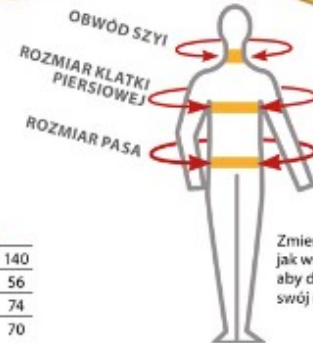

Produkt posiada dodatkowe opcje:

Rozmiar: 48

Skład

Titanmill Plus: 65% Poliester, 35% Bawełna 300g

Tabela rozmiarów

Przeliczenie rozmiarów

Ta tabela rozmiarów odnosi się do rozmiarów człowieka i jest przewodnikiem w doborze odpowiedniej odzieży. Przykładowo, osoba o rozmiarze klatki piersiowej w granicach 108-112cm powinna dobrać rozmiar L kurtki, bluzy lub kombinezonu.

Męska szyja

	S	M	L	XL	XXL	3XL	4XL
Metric (cm)	37	38	39	41	42	43	44
Imperial (inches)	14.5	15	15.5	16	16.5	17	17.5

Męski pas

	XS	S	M	L	XL	XXL	3XL	4XL	5XL
Metric (cm)	68 72	76 80	84 88	92 96	100 104	108 112	116 120	124 128	132 136 140
Imperial (inches)	26 28	30 32	33 34	36 38	40 41	42 44	46 47	48 50	52 54 56
Euro - DE, NL, BE	42 44	46 48	50	52 54	56	58 60	62	64/66	68 70 72 74
Euro - FR, ES, PT	34 36	38 40	42 44	46 48	50 52	54 56	58	60/62	64 66 68 70

Męska klatka piersiowa

	XXS	XS	S	M	L	XL	XXL	3XL	4XL	5XL	6XL	7XL	8XL
Metric (cm)	72 76	80 84 88	92 96	100 104	108 112	116 120 124	128 132	136 140	144 148	152 156 160	164 168 172	176 180 184	188 192 196
Imperial (inches)	28 30	32 33 34	36 38	40 41	42 44	46 47 48	50 52	54 55	56 58	60 62 64	65 66 67	69 71 73	74 76 77
Euro	36 38	40 42 44	46 48	50 52	54 56	58 60 62	64 66	68 70	72 74	76 78 80	82 84 86	88 90 92	94 96 98
Leisurewear		S	M	L	XL	XXL	3XL						

Zmierz się tak jak wskazano, aby dobrać swój rozmiar

Damski biust

	XS	S	M	L	XL	XXL	3XL	4XL
Metric (cm)	72 76 80	84 88	92 96	100 104	108 112	116 120	124 128	132 136
Imperial (inches)	28 30 32	33 34	36 38	40	42 44	46 47	48 50	52 54
Euro - DE, BE, NL, NO, SV, DK	32 34 36	38 40 42	44	46 48	50	52 54	56 58	
Euro - FR, ES, PT	34 36 36/38	40 42 44	46/48	48 50	52	54 56	58 60	
Italy - IT	36 38 40	42 44 46	46	50 52	54	56 58	60 62	
UK		8 10	12 14	16	18 20	22 24	26 28	30