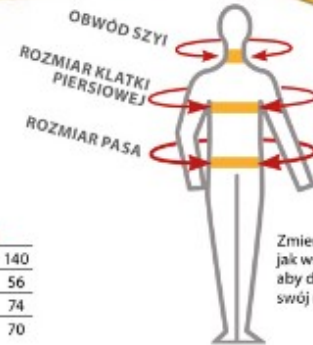

Przeliczenie rozmiarów

Ta tabela rozmiarów odnosi się do rozmiarów człowieka i jest przewodnikiem w doborze odpowiedniej odzieży. Przykładowo, osoba o rozmiarze klatki piersiowej w granicach 108-112cm powinna dobrać rozmiar L kurtki, bluzy lub kombinezonu.

Męska szyja

	S	M	L	XL	XXL	3XL	4XL
Metric (cm)	37	38	39	41	42	43	44
Imperial (inches)	14.5	15	15.5	16	16.5	17	17.5

Męski pas

	XS	S	M	L	XL	XXL	3XL	4XL	5XL
Metric (cm)	68 72	76 80	84 88	92 96	100 104	108 112	116 120	124 128	132 136 140
Imperial (inches)	26 28	30 32	33 34	36 38	40 41	42 44	46 47	48 50	52 54 56
Euro - DE, NL, BE	42 44	46 48	50	52 54	56	58 60	62	64/66	68 70 72 74
Euro - FR, ES, PT	34 36	38 40	42 44	46 48	50 52	54 56	58	60/62	64 66 68 70

Męska klatka piersiowa

	XXS	XS	S	M	L	XL	XXL	3XL	4XL	5XL	6XL	7XL	8XL
Metric (cm)	72 76	80 84 88	92 96	100 104	108 112	116 120 124	128 132	136 140	144 148	152 156 160	164 168 172	176 180 184	188 192 196
Imperial (inches)	28 30	32 33 34	36 38	40 41	42 44	46 47 48	50 52	54 55	56 58	60 62 64	65 66 67	69 71 73	74 76 77
Euro	36 38	40 42 44	46 48	50 52	54 56	58 60 62	64 66	68 70	72 74	76 78 80	82 84 86	88 90 92	94 96 98
Leisurewear		S	M	L	XL	XXL	3XL						

Zmierz się tak jak wskazano, aby dobrać swój rozmiar

Damski biust

	XS	S	M	L	XL	XXL	3XL	4XL
Metric (cm)	72 76 80	84 88	92 96	100 104	108 112	116 120	124 128	132 136
Imperial (inches)	28 30 32	33 34	36 38	40	42 44	46 47	48 50	52 54
Euro - DE, BE, NL, NO, SV, DK	32 34 36	38 40	42 44	46 48	50	52 54	56 58	
Euro - FR, ES, PT	34 36 36/38	40 42 44	46/48	48 50	52	54 56	58 60	
Italy - IT	36 38 40	42 44 46	46	50 52	54	56 58	60 62	
UK		8 10	12 14	16	18 20	22 24	26 28	30

Damski pas

	XS	S	M	L	XL	XXL	3XL	4XL
Metric (cm)	60 64	68 72	76 80	84 88	92 96	100 104 108	112 116	120 124 128
Imperial (inches)	22 24	26 28	30 32	33 34	36 38	40 41 42	44 46	47 48 50
Euro - DE, BE, NL, NO, SV, DK	32/34 36	38 40	42 44	46 48 50	52	54	56 58	60 62 64
Euro - FR, ES, PT	34/36 38	40 42	44 46 48	50 52	54	56 58 60	62 64 66	
Italy - IT	36/38 40	42 44	46 48 50	52 54	56	58 60 62	64 66 68	
UK	6 8 10	12 14	16 18 20	22	24	26	28