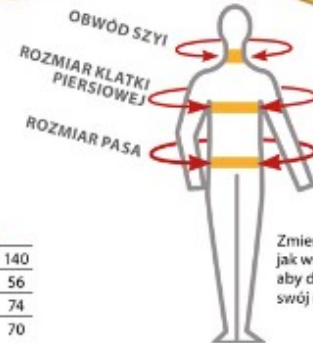

Męska klatka piersiowa

	XXS	XS	S	M	L	XL	XXL	3XL	4XL	5XL	6XL	7XL	8XL
Metric (cm)	72 76	80 84 88	92 96	100 104	108 112	116 120 124	128 132	136 140	144 148	152 156 160	164 168 172	176 180 184	188 192 196
Imperial (inches)	28 30	32 33 34	36 38	40 41	42 44	46 47 48	50 52	54 55	56 58	60 62 64	65 66 67	69 71 73	74 76 77
Euro	36 38	40 42 44	46 48	50 52	54 56	58 60 62	64 66	68 70	72 74	76 78 80	82 84 86	88 90 92	94 96 98
Leisurewear		S	M	L	XL	XXL	3XL						

Zmierz się tak jak wskazano, aby dobrać swój rozmiar

Damski biust

	XS	S	M	L	XL	XXL	3XL	4XL
Metric (cm)	72 76 80	84 88	92 96	100 104	108 112	116 120	124 128	132 136
Imperial (inches)	28 30 32	33 34	36 38	40	42 44	46 47	48 50	52 54
Euro - DE, BE, NL, NO, SV, DK	32 34 36	38 40 42	44	46 48	50	52 54	56 58	
Euro - FR, ES, PT	34 36 36/38	40 42 44	46/48	48 50	52	54 56	58 60	
Italy - IT	36 38 40	42 44 46	46	50 52	54	56 58	60 62	
UK		8 10	12 14	16	18 20	22 24	26 28	30

Damski pas

	XS	S	M	L	XL	XXL	3XL	4XL
Metric (cm)	60 64	68 72	76 80	84 88	92 96	100 104 108	112 116	120 124 128
Imperial (inches)	22 24	26 28	30 32	33 34	36 38	40 41 42	44 46	47 48 50
Euro - DE, BE, NL, NO, SV, DK	32/34 36	38 40	42 44 46	48 50	52	54 56 58	60 62 64	
Euro - FR, ES, PT	34/36 38	40 42	44 46 48	50 52	54	56 58 60	62 64 66	
Italy - IT	36/38 40	42 44	46 48 50	52 54	56	58 60 62	64 66 68	
UK	6 8 10	12 14	16 18 20	22	24	26	28