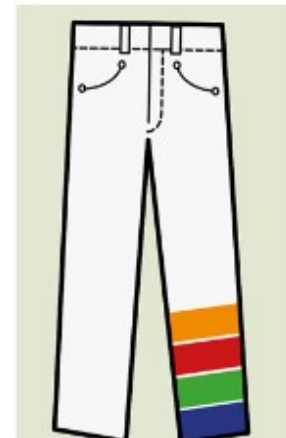

Męska klatka piersiowa

	XXS	XS	S	M	L	XL	XXL	3XL	4XL	5XL	6XL	7XL	8XL
Metric (cm)	72 76	80 84 88	92 96	100 104	108 112	116 120 124	128 132	136 140	144 148	152 156 160	164 168 172	176 180 184	188 192 196
Imperial (inches)	28 30	32 33 34	36 38	40 41	42 44	46 47 48	50 52	54 55	56 58	60 62 64	65 66 67	69 71 73	74 76 77
Euro	36 38	40 42 44	46 48	50 52	54 56	58 60 62	64 66	68 70	72 74	76 78 80	82 84 86	88 90 92	94 96 98
Leisurewear		S	M	L	XL	XXL	3XL						

Zmierz się tak jak wskazano, aby dobrać swój rozmiar

Damski biust

	XS	S	M	L	XL	XXL	3XL	4XL
Metric (cm)	72 76 80	84 88	92 96	100 104	108 112	116 120	124 128	132 136
Imperial (inches)	28 30 32	33 34	36 38	40	42 44	46 47	48 50	52 54
Euro - DE, BE, NL, NO, SV, DK	32 34 36	38 40 42	44	46 48	50	52 54	56 58	
Euro - FR, ES, PT	34 36 36/38	40 42 44	46/48	48 50	52	54 56	58 60	
Italy - IT	36 38 40	42 44 46	46	50 52	54	56 58	60 62	
UK		8 10	12 14	16	18 20	22 24	26 28	30

Długość nogawki

- 29" - 74cm - Short
- 31" - 79cm - Reg
- 33" - 84cm - Tall
- 36" - 92cm - X-Tall

Uwaga: Techniczne rozmiary produktów zależą od konstrukcji

Tabela rozmiarów obuwia

Zalecamy dokładne zmierzenie stopy przed dokonaniem zakupu obuwia.