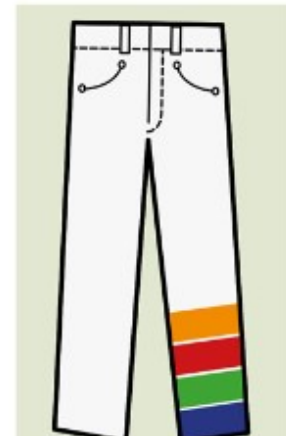

Długość nogawki

- 29" - 74cm - Short
- 31" - 79cm - Reg
- 33" - 84cm - Tall
- 36" - 92cm - X-Tall

Uwaga: Techniczne rozmiary produktów zależą od konstrukcji

Tabela rozmiarów obuwia

Zalecamy dokładne zmierzenie stopy przed dokonaniem zakupu obuwia.

Rozmiary damskie UK	1	2	3	4	5	6	6.5	7	8	9									
Rozmiary damskie US			5	6	7	8	8.5	9	10	11									
Rozmiar Euro	34	35	36	37	38	39	40	41	42	43	44	45	46	47	48	49	50	51	52
Rozmiary męskie UK	1	2	3	4	5	6	6.5	7	8	9	10	10.5	11	12	13	14	15	16	17
Rozmiary męskie US					6	7	7.5	8	9	10	11	11.5	12	13	14	15	16	17	18

Rękawice

XXS	XS	S	M	L	XXL	XXL	3XL
5	6	7	8	9	10	11	12

Certyfikaty

EN ISO 20471 Klasa 1