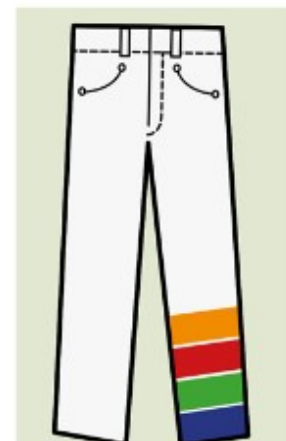

Zmierz się tak jak wskazano, aby dobrać swój rozmiar

Damski biust

| | XS | S | M | L | XL | XXL | 3XL | 4XL |
|-------------------------------|-------------|----------|-------|---------|---------|---------|---------|---------|
| Metric (cm) | 72 76 80 | 84 88 | 92 96 | 100 104 | 108 112 | 116 120 | 124 128 | 132 136 |
| Imperial (inches) | 28 30 32 | 33 34 | 36 38 | 40 | 42 44 | 46 47 | 48 50 | 52 54 |
| Euro - DE, BE, NL, NO, SV, DK | 32 34 36 | 38 40 42 | 44 | 46 48 | 50 | 52 54 | 56 58 | |
| Euro - FR, ES, PT | 34 36 36/38 | 40 42 44 | 46/48 | 48 50 | 52 | 54 56 | 58 60 | |
| Italy - IT | 36 38 40 | 42 44 46 | 46 | 50 52 | 54 | 56 58 | 60 62 | |
| UK | | 8 10 | 12 14 | 16 | 18 20 | 22 24 | 26 28 | 30 |

Długość nogawki

- 29" - 74cm - Short
- 31" - 79cm - Reg
- 33" - 84cm - Tall
- 36" - 92cm - X-Tall

Uwaga: Techniczne rozmiary produktów zależą od konstrukcji

Tabela rozmiarów obuwia

Zalecamy dokładne zmierzenie stopy przed dokonaniem zakupu obuwia.