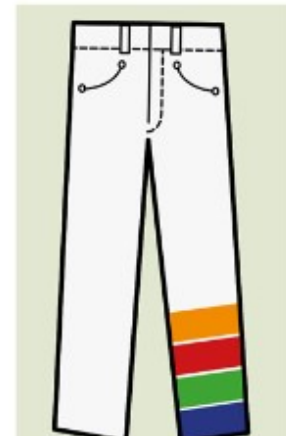

Męska klatka piersiowa

	XXS	XS	S	M	L	XL	XXL	3XL	4XL	5XL	6XL	7XL	8XL
Metric (cm)	72 76	80 84 88	92 96	100 104	108 112	116 120 124	128 132	136 140	144 148	152 156 160	164 168 172	176 180 184	188 192 196
Imperial (inches)	28 30	32 33 34	36 38	40 41	42 44	46 47 48	50 52	54 55	56 58	60 62 64	65 66 67	69 71 73	74 76 77
Euro	36 38	40 42 44	46 48	50 52	54 56	58 60 62	64 66	68 70	72 74	76 78 80	82 84 86	88 90 92	94 96 98
Leisurewear		S	M	L	XL	XXL	3XL						

Zmierz się tak jak wskazano, aby dobrać swój rozmiar

Damski biust

	XS	S	M	L	XL	XXL	3XL	4XL
Metric (cm)	72 76 80	84 88	92 96	100 104	108 112	116 120	124 128	132 136
Imperial (inches)	28 30 32	33 34	36 38	40	42 44	46 47	48 50	52 54
Euro - DE, BE, NL, NO, SV, DK	32 34 36	38 40 42	44	46 48	50	52 54	56 58	
Euro - FR, ES, PT	34 36 36/38	40 42 44	46/48	48 50	52	54 56	58 60	
Italy - IT	36 38 40	42 44 46	46	50 52	54	56 58	60 62	
UK		8 10	12 14	16	18 20	22 24	26 28	30

Długość nogawki

- 29" - 74cm - Short
- 31" - 79cm - Reg
- 33" - 84cm - Tall
- 36" - 92cm - X-Tall

Uwaga: Techniczne rozmiary produktów zależą od konstrukcji

Tabela rozmiarów obuwia

Zalecamy dokładne zmierzenie stopy przed dokonaniem zakupu obuwia.