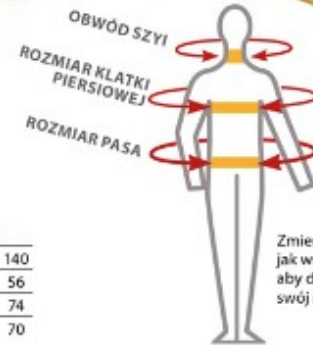

Produkt posiada dodatkowe opcje:

Rozmiar: L

Skład

Kingsmill Polycotton: 65% Poliester, 35% Bawełna 190g

Tabela rozmiarów

Przeliczenie rozmiarów

Ta tabela rozmiarów odnosi się do rozmiarów człowieka i jest przewodnikiem w doborze odpowiedniej odzieży. Przykładowo, osoba o rozmiarze klatki piersiowej w granicach 108-112cm powinna dobrać rozmiar L kurtki, bluzy lub kombinezonu.

Męska szyja

	S	M	L	XL	XXL	3XL	4XL
Metric (cm)	37	38	39	41	42	43	44
Imperial (inches)	14.5	15	15.5	16	16.5	17	17.5

Męski pas

	XS	S	M	L	XL	XXL	3XL	4XL	5XL
Metric (cm)	68 72	76 80	84 88	92 96	100 104	108 112	116 120	124 128	132 136 140
Imperial (inches)	26 28	30 32	33 34	36 38	40 41	42 44	46 47	48 50	52 54 56
Euro - DE, NL, BE	42 44	46 48	50	52 54	56	58 60	62	64/66	68 70 72 74
Euro - FR, ES, PT	34 36	38 40	42 44	46 48	50 52	54 56	58	60/62	64 66 68 70

Męska klatka piersiowa

	XXS	XS	S	M	L	XL	XXL	3XL	4XL	5XL	6XL	7XL	8XL
Metric (cm)	72 76	80 84 88	92 96	100 104	108 112	116 120 124	128 132	136 140	144 148	152 156 160	164 168 172	176 180 184	188 192 196
Imperial (inches)	28 30	32 33 34	36 38	40 41	42 44	46 47 48	50 52	54 55	56 58	60 62 64	65 66 67	69 71 73	74 76 77
Euro	36 38	40 42 44	46 48	50 52	54 56	58 60 62	64 66	68 70	72 74	76 78 80	82 84 86	88 90 92	94 96 98
Leisurewear		S	M	L	XL	XXL	3XL						

Zmierz się tak jak wskazano, aby dobrać swój rozmiar

Damski biust

	XS	S	M	L	XL	XXL	3XL	4XL
Metric (cm)	72 76 80	84 88	92 96	100 104	108 112	116 120	124 128	132 136
Imperial (inches)	28 30 32	33 34	36 38	40	42 44	46 47	48 50	52 54
Euro - DE, BE, NL, NO, SV, DK	32 34 36	38 40 42	44	46 48	50	52 54	56 58	
Euro - FR, ES, PT	34 36 36/38	40 42 44	46/48	48 50	52	54 56	58 60	
Italy - IT	36 38 40	42 44 46	46	50 52	54	56 58	60 62	
UK		8 10	12 14	16	18 20	22 24	26 28	30