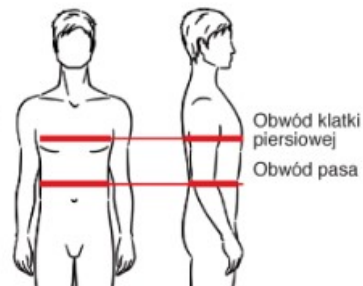

WYMIARY CIAŁA MĘSKIE

Rozmiar	S		M		L		XL		2XL	
	44	46	48	50	52	54	56	58	60	62
Obwód klatki piersiowej	84-88	88-92	92-96	96-100	100-104	104-108	108-112	112-116	116-120	120-124
Obwód pasa	72-76	76-80	80-84	84-88	88-92	92-96	96-100	100-104	104-108	108-112
Obwód szyi	37	38	39	40	41	42	43	44	45	46

Rozmiar	3XL		4XL		5XL	
	64	66	68	70	72	74
Obwód klatki piersiowej	124-128	128-132	132-136	136-140	140-144	144-148
Obwód pasa	112-116	116-120	120-124	124-128	128-132	132-136
Obwód szyi	47	48	49	50	51	52

dla następujących grup wysokości

Wymiary są podane w cm.