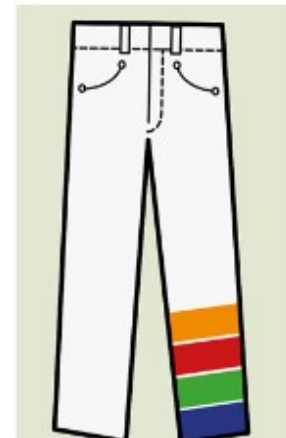

Męska klatka piersiowa

	XXS	XS	S	M	L	XL	XXL	3XL	4XL	5XL	6XL	7XL	8XL
Metric (cm)	72 76	80 84 88	92 96	100 104	108 112	116 120 124	128 132	136 140	144 148	152 156 160	164 168 172	176 180 184	188 192 196
Imperial (inches)	28 30	32 33 34	36 38	40 41	42 44	46 47 48	50 52	54 55	56 58	60 62 64	65 66 67	69 71 73	74 76 77
Euro	36 38	40 42 44	46 48	50 52	54 56	58 60 62	64 66	68 70	72 74	76 78 80	82 84 86	88 90 92	94 96 98
Leisurewear		S	M	L	XL	XXL	3XL						

Zmierz się tak jak wskazano, aby dobrać swój rozmiar

Damski biust

	XS	S	M	L	XL	XXL	3XL	4XL
Metric (cm)	72 76 80	84 88	92 96	100 104	108 112	116 120	124 128	132 136
Imperial (inches)	28 30 32	33 34	36 38	40	42 44	46 47	48 50	52 54
Euro - DE, BE, NL, NO, SV, DK	32 34 36	38 40 42	44	46 48	50	52 54	56 58	
Euro - FR, ES, PT	34 36 36/38	40 42 44	46/48	48 50	52	54 56	58 60	
Italy - IT	36 38 40	42 44 46	46	50 52	54	56 58	60 62	
UK		8 10 12 14	16	18 20	22 24	26	28 30	

Długość nogawki

- 29" - 74cm - Short
- 31" - 79cm - Reg
- 33" - 84cm - Tall
- 36" - 92cm - X-Tall

Uwaga: Techniczne rozmiary produktów zależą od konstrukcji

Tabela rozmiarów obuwia

Zalecamy dokładne zmierzenie stopy przed dokonaniem zakupu obuwia.