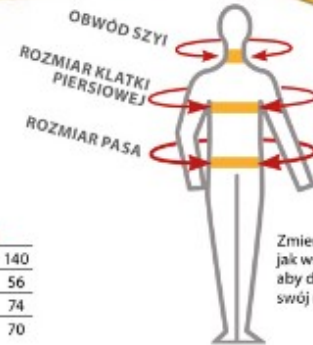

Produkt posiada dodatkowe opcje:

Rozmiar: S

Tabela Rozmiarów

Przeliczenie rozmiarów

Ta tabela rozmiarów odnosi się do rozmiarów człowieka i jest przewodnikiem w doborze odpowiedniej odzieży. Przykładowo, osoba o rozmiarze klatki piersiowej w granicach 108-112cm powinna dobrać rozmiar L kurtki, bluzy lub kombinezonu.

Męska szyja

	S	M	L	XL	XXL	3XL	4XL
Metric (cm)	37	38	39	41	42	43	44
Imperial (inches)	14.5	15	15.5	16	16.5	17	17.5

Męski pas

	XS	S	M	L	XL	XXL	3XL	4XL	5XL
Metric (cm)	68 72	76 80	84 88	92 96	100 104	108 112	116 120	124 128	132 136 140
Imperial (inches)	26 28	30 32	33 34	36 38	40 41	42 44	46 47	48 50	52 54 56
Euro - DE, NL, BE	42 44	46 48	50	52 54	56	58 60	62	64/66	68 70 72 74
Euro - FR, ES, PT	34 36	38 40	42 44	46 48	50 52	54 56	58	60/62	64 66 68 70

Męska klatka piersiowa

	XXS	XS	S	M	L	XL	XXL	3XL	4XL	5XL	6XL	7XL	8XL
Metric (cm)	72 76	80 84 88	92 96	100 104	108 112	116 120 124	128 132	136 140	144 148	152 156 160	164 168 172	176 180 184	188 192 196
Imperial (inches)	28 30	32 33 34	36 38	40 41	42 44	46 47 48	50 52	54 55	56 58	60 62 64	65 66 67	69 71 73	74 76 77
Euro	36 38	40 42 44	46 48	50 52	54 56	58 60 62	64 66	68 70	72 74	76 78 80	82 84 86	88 90 92	94 96 98
Leisurewear		S	M	L	XL	XXL	3XL						

Zmierz się tak jak wskazano, aby dobrać swój rozmiar

Damski biust

	XS	S	M	L	XL	XXL	3XL	4XL
Metric (cm)	72 76 80	84 88	92 96	100 104	108 112	116 120	124 128	132 136
Imperial (inches)	28 30 32	33 34	36 38	40	42 44	46 47	48 50	52 54
Euro - DE, BE, NL, NO, SV, DK	32 34 36	38 40 42	44	46 48	50	52 54	56 58	
Euro - FR, ES, PT	34 36 36/38	40 42 44	46/48	48 50	52	54 56	58 60	
Italy - IT	36 38 40	42 44 46	46	50 52	54	56 58	60 62	
UK		8 10 12 14	16	18 20	22 24	26	28 30	