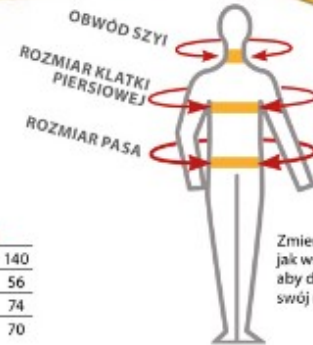

Produkt posiada dodatkowe opcje:

Kolor: Pomarańczowy\Czarny , Żółty\Czarny

Rozmiar: S , M , L , XL , XXL , 3XL , 4XL

Tabela Rozmiarów

Przeliczenie rozmiarów

Ta tabela rozmiarów odnosi się do rozmiarów człowieka i jest przewodnikiem w doborze odpowiedniej odzieży. Przykładowo, osoba o rozmiarze klatki piersiowej w granicach 108-112cm powinna dobrać rozmiar L kurtki, bluzy lub kombinezonu.

Męska szyja

	S	M	L	XL	XXL	3XL	4XL
Metric (cm)	37	38	39	41	42	43	44
Imperial (inches)	14.5	15	15.5	16	16.5	17	17.5

Męski pas

	XS	S	M	L	XL	XXL	3XL	4XL	5XL
Metric (cm)	68	72	76	80	84	88	92	96	100
Imperial (inches)	26	28	30	32	33	34	36	38	40
Euro - DE, NL, BE	42	44	46	48	50	52	54	56	58
Euro - FR, ES, PT	34	36	38	40	42	44	46	48	50

Męska klatka piersiowa

	XXS	XS	S	M	L	XL	XXL	3XL	4XL	5XL	6XL	7XL	8XL
Metric (cm)	72	76	80	84	88	92	96	100	104	108	112	116	120
Imperial (inches)	28	30	32	33	34	36	38	40	41	42	44	46	47
Euro	36	38	40	42	44	46	48	50	52	54	56	58	60
Leisurewear			S	M	L	XL	XXL	3XL					

Zmierz się tak jak wskazano, aby dobrać swój rozmiar

Damski biust

	XS	S	M	L	XL	XXL	3XL	4XL
Metric (cm)	72	76	80	84	88	92	96	100
Imperial (inches)	28	30	32	33	34	36	38	40
Euro - DE, BE, NL, NO, SV, DK	32	34	36	38	40	42	44	46
Euro - FR, ES, PT	34	36	36/38	40	42	44	46/48	48
Italy - IT	36	38	40	42	44	46	46	50
UK		8	10	12	14	16	18	20