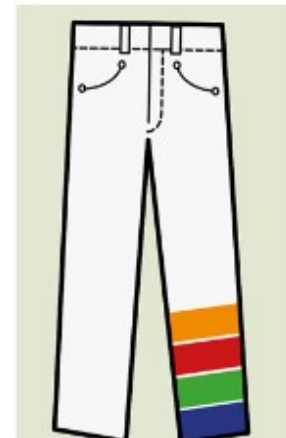

Męska klatka piersiowa

	XXS	XS	S	M	L	XL	XXL	3XL	4XL	5XL	6XL	7XL	8XL
Metric (cm)	72	76	80	84	88	92	96	100	104	108	112	116	120
Imperial (inches)	28	30	32	33	34	36	38	40	41	42	44	46	47
Euro	36	38	40	42	44	46	48	50	52	54	56	58	60
Leisurewear			S	M	L	XL	XXL	3XL					

Zmierz się tak jak wskazano, aby dobrać swój rozmiar

Damski biust

	XS	S	M	L	XL	XXL	3XL	4XL
Metric (cm)	72	76	80	84	88	92	96	100
Imperial (inches)	28	30	32	33	34	36	38	40
Euro - DE, BE, NL, NO, SV, DK	32	34	36	38	40	42	44	46
Euro - FR, ES, PT	34	36	36/38	40	42	44	46/48	48
Italy - IT	36	38	40	42	44	46	46	50
UK		8	10	12	14	16	18	20

Długość nogawki

- 29" - 74cm - Short
- 31" - 79cm - Reg
- 33" - 84cm - Tall
- 36" - 92cm - X-Tall

Uwaga: Techniczne rozmiary produktów zależą od konstrukcji

Tabela rozmiarów obuwia

Zalecamy dokładne zmierzenie stopy przed dokonaniem zakupu obuwia.