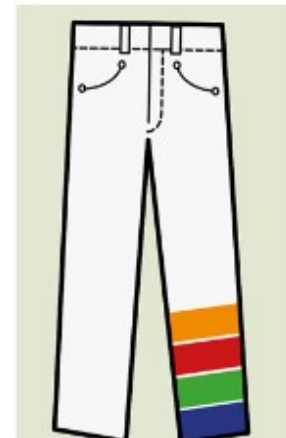

Opis produktu

Wysoko elastyczne spodenki robocze o wysokiej widoczności klasy 1. Wykonane z rozciągliwego w 4 kierunkach materiału dla zapewnienia maksymalnego komfortu. Posiadają podwyższony pas z tyłu dla lepszego dopasowania i ochrony oraz obszerne przednie kieszenie kaburowe oraz zasuwane na zamek na udach.

Męska klatka piersiowa

	XXS	XS	S	M	L	XL	XXL	3XL	4XL	5XL	6XL	7XL	8XL
Metric (cm)	72 76	80 84 88	92 96	100 104	108 112	116 120 124	128 132	136 140	144 148	152 156 160	164 168 172	176 180 184	188 192 196
Imperial (inches)	28 30	32 33 34	36 38	40 41	42 44	46 47 48	50 52	54 55	56 58	60 62 64	65 66 67	69 71 73	74 76 77
Euro	36 38	40 42 44	46 48	50 52	54 56	58 60 62	64 66	68 70	72 74	76 78 80	82 84 86	88 90 92	94 96 98
Leisurewear		S	M	L	XL	XXL	3XL						

Zmierz się tak jak wskazano, aby dobrać swój rozmiar

Damski biust

	XS	S	M	L	XL	XXL	3XL	4XL
Metric (cm)	72 76 80	84 88	92 96	100 104	108 112	116 120	124 128	132 136
Imperial (inches)	28 30 32	33 34	36 38	40	42 44	46 47	48 50	52 54
Euro - DE, BE, NL, NO, SV, DK	32 34 36	38 40 42	44	46 48	50	52 54	56 58	
Euro - FR, ES, PT	34 36 36/38	40 42 44	46/48	48 50	52	54 56	58 60	
Italy - IT	36 38 40	42 44 46	46	50 52	54	56 58	60 62	
UK		8 10 12 14	16	18 20	22 24	26	28 30	

Długość nogawki

- 29" - 74cm - Short
- 31" - 79cm - Reg
- 33" - 84cm - Tall
- 36" - 92cm - X-Tall

Uwaga: Techniczne rozmiary produktów zależą od konstrukcji

Tabela rozmiarów obuwia

Zalecamy dokładne zmierzenie stopy przed dokonaniem zakupu obuwia.