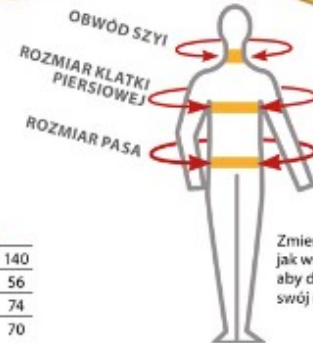

Produkt posiada dodatkowe opcje:

Rozmiar: 50

Skład

Titanmill Pro Stretch: 92% Poliester, 8% Elastan 235g

Tabela rozmiarów

Przeliczenie rozmiarów

Ta tabela rozmiarów odnosi się do rozmiarów człowieka i jest przewodnikiem w doborze odpowiedniej odzieży. Przykładowo, osoba o rozmiarze klatki piersiowej w granicach 108-112cm powinna dobrać rozmiar L kurtki, bluzy lub kombinezonu.

Męska szyja

	S	M	L	XL	XXL	3XL	4XL
Metric (cm)	37	38	39	41	42	43	44
Imperial (inches)	14.5	15	15.5	16	16.5	17	17.5

Męski pas

	XS	S	M	L	XL	XXL	3XL	4XL	5XL
Metric (cm)	68 72	76 80	84 88	92 96	100 104	108 112	116 120	124 128	132 136 140
Imperial (inches)	26 28	30 32	33 34	36 38	40 41	42 44	46 47	48 50	52 54 56
Euro - DE, NL, BE	42 44	46 48	50	52 54	56	58 60	62	64/66	68 70 72 74
Euro - FR, ES, PT	34 36	38 40	42 44	46 48	50 52	54 56	58	60/62	64 66 68 70

Męska klatka piersiowa

	XXS	XS	S	M	L	XL	XXL	3XL	4XL	5XL	6XL	7XL	8XL
Metric (cm)	72 76	80 84 88	92 96	100 104	108 112	116 120 124	128 132	136 140	144 148	152 156 160	164 168 172	176 180 184	188 192 196
Imperial (inches)	28 30	32 33 34	36 38	40 41	42 44	46 47 48	50 52	54 55	56 58	60 62 64	65 66 67	69 71 73	74 76 77
Euro	36 38	40 42 44	46 48	50 52	54 56	58 60 62	64 66	68 70	72 74	76 78 80	82 84 86	88 90 92	94 96 98
Leisurewear		S	M	L	XL	XXL	3XL						

Zmierz się tak jak wskazano, aby dobrać swój rozmiar

Damski biust

	XS	S	M	L	XL	XXL	3XL	4XL
Metric (cm)	72 76 80	84 88	92 96	100 104	108 112	116 120	124 128	132 136
Imperial (inches)	28 30 32	33 34	36 38	40	42 44	46 47	48 50	52 54
Euro - DE, BE, NL, NO, SV, DK	32 34 36	38 40 42	44	46 48	50	52 54	56 58	
Euro - FR, ES, PT	34 36 36/38	40 42 44	46/48	48 50	52	54 56	58 60	
Italy - IT	36 38 40	42 44 46	46	50 52	54	56 58	60 62	
UK		8 10 12 14	16	18 20	22 24	26	28 30	